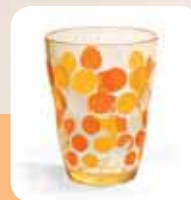

*ерш
для туалета*

дизайн **SPOTTY**

артикул **F19CM064-B**
упаковка цветная
коробка

цвет голубой

*баночка
с крышкой
для ватных
шариков*

*стакан
для зубных
щеток*

мыльница

дизайн SPOTTY

артикул **F19CM064-G**

упаковка цветная
коробка
цвет зеленый

баночка
с крышкой
для ватных
шариков

стакан
для зубных
щеток

мыльница

дизайн SPOTTY

артикул F19CM064-Y
упаковка цветная
коробка

цвет желтый

*баночка
с крышкой
для ватных
шариков*

*стакан
для зубных
щеток*

мыльница

дизайн SPOTTY

артикул F19CM064-P

упаковка цветная
коробка

цвет розовый

*баночка
с крышкой
для ватных
шариков*

*стакан
для зубных
щеток*

мыльница

дизайн COLOURFUL **NEW**

артикул **F19CM024-B**
упаковка цветная коробка
цвет голубой
размер 80.7 x 17.3 x 7.3 см

дизайн COLOURFUL **NEW**

артикул **F19CM024-G**
 упаковка цветная коробка
 цвет зеленый
 размер 80.7 x 17.3 x 7.3 см