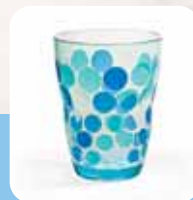

мыльница

стакан

*диспенсер
для жидкого
мыла*

дизайн SMOKE GREY

артикул F19CM023-S

упаковка цветная
коробка

цвет дымчато-серый

*ерш
для туалета*

дизайн FROSTED WHITE

артикул F19CM023-0

упаковка цветная
коробка

цвет "белый туман"

*ерш
для туалета*

дизайн BLUE BERRY

артикул F19CM023-B
упаковка цветная
коробка

цвет синий

*ерш
для туалета*

дизайн **SPOTTY**

артикул **F19CM064-B**
упаковка цветная
коробка

цвет голубой

*баночка
с крышкой
для ватных
шариков*

*стакан
для зубных
щеток*

мыльница

дизайн SPOTTY

артикул **F19CM064-G**

упаковка цветная
коробка
цвет зеленый

баночка
с крышкой
для ватных
шариков

стакан
для зубных
щеток

мыльница

дизайн SPOTTY

артикул F19CM064-Y
упаковка цветная
коробка

цвет желтый