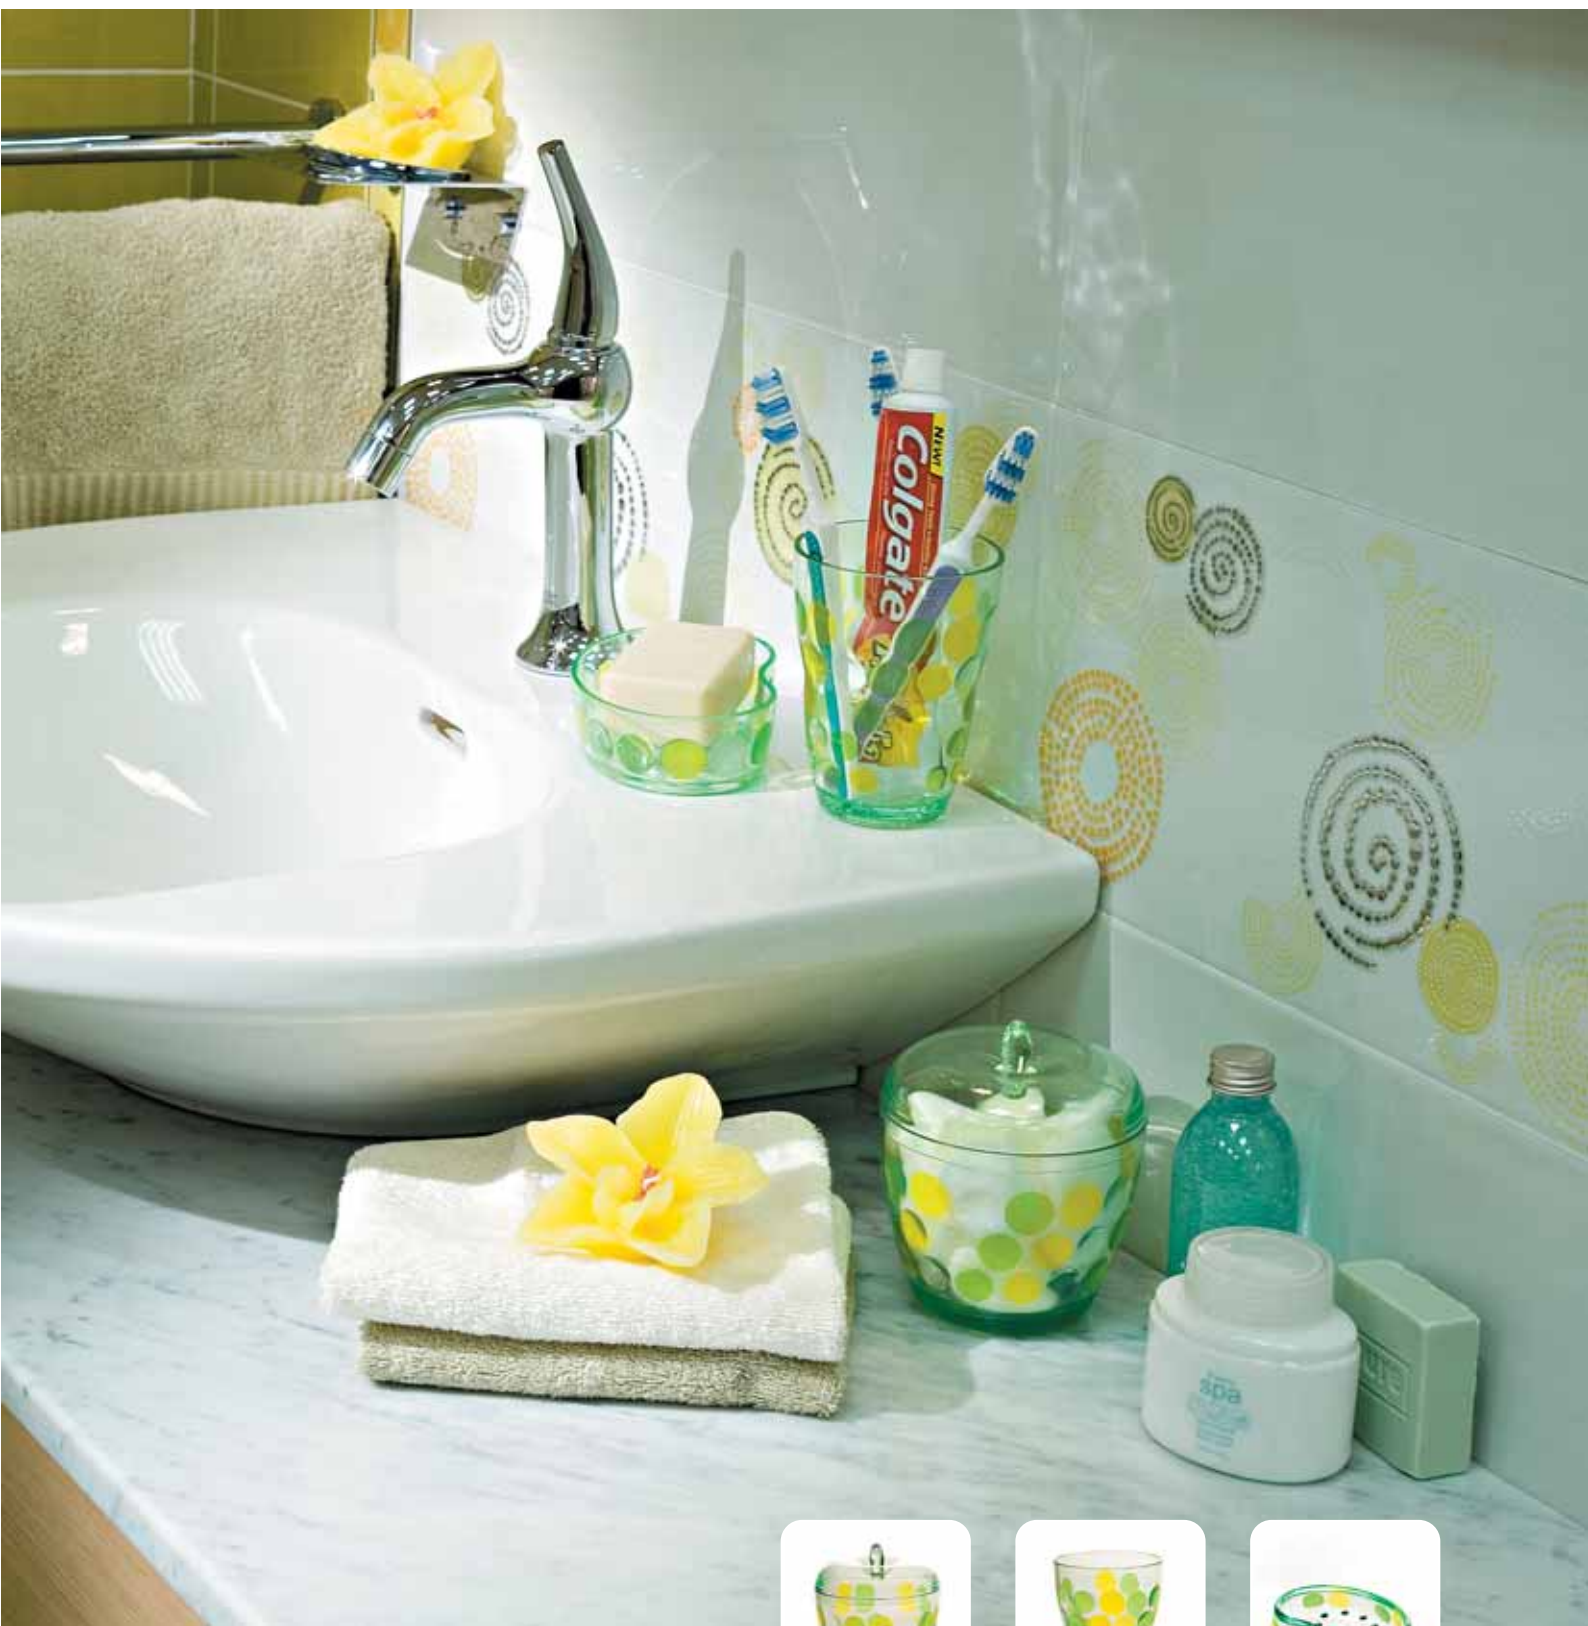

*ерш
для туалета*

дизайн **SPOTTY**

артикул **F19CM064-B**
упаковка цветная
коробка

цвет голубой

*баночка
с крышкой
для ватных
шариков*

*стакан
для зубных
щеток*

мыльница

дизайн SPOTTY