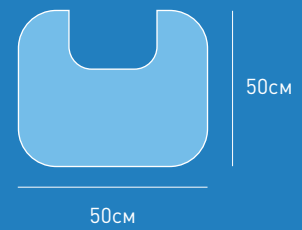

50см

80см

50см

50см

арт. 4717127560
НАБОР КОВРОВ LACE ОХРА
материал: 100% акрил
размер: 50*80, 50*50 см
плотность: 1200г/м²

арт. 4717120060
НАБОР КОВРОВ LACE ЧЕРНЫЙ
материал: 100% акрил
размер: 50*80, 50*50 см
плотность: 1200г/м²