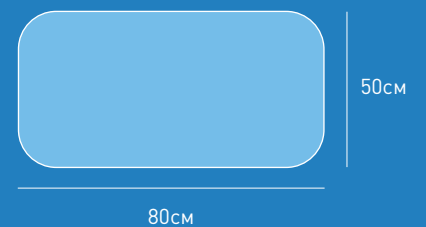

50см

80см

50см

50см

арт. 4717127560
НАБОР КОВРОВ LACE ОХРА
материал: 100% акрил
размер: 50*80, 50*50 см
плотность: 1200г/м²

арт. 4717120060
НАБОР КОВРОВ LACE ЧЕРНЫЙ
материал: 100% акрил
размер: 50*80, 50*50 см
плотность: 1200г/м²