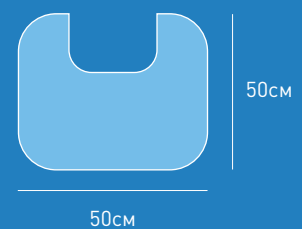

50см

80см

50см

50см

арт. 4717127560
НАБОР КОВРОВ LACE ОХРА
материал: 100% акрил
размер: 50*80, 50*50 см
плотность: 1200г/м²

арт. 4717120060
НАБОР КОВРОВ LACE ЧЕРНЫЙ
материал: 100% акрил
размер: 50*80, 50*50 см
плотность: 1200г/м²