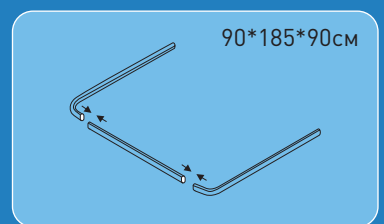

арт. 0120L13
ШТАНГА ДЛЯ ДУША УНИВЕРСАЛ ПЛЮС
цвет: белый
материал: алюминий
возможные модификации:
90*110*90, 90*90, 90*170, 90*185*90см

арт. 0120L98
ШТАНГА ДЛЯ ДУША УНИВЕРСАЛ ПЛЮС
цвет: серебристый
материал: алюминий
возможные модификации:
90*110*90, 90*90, 90*170, 90*185*90см