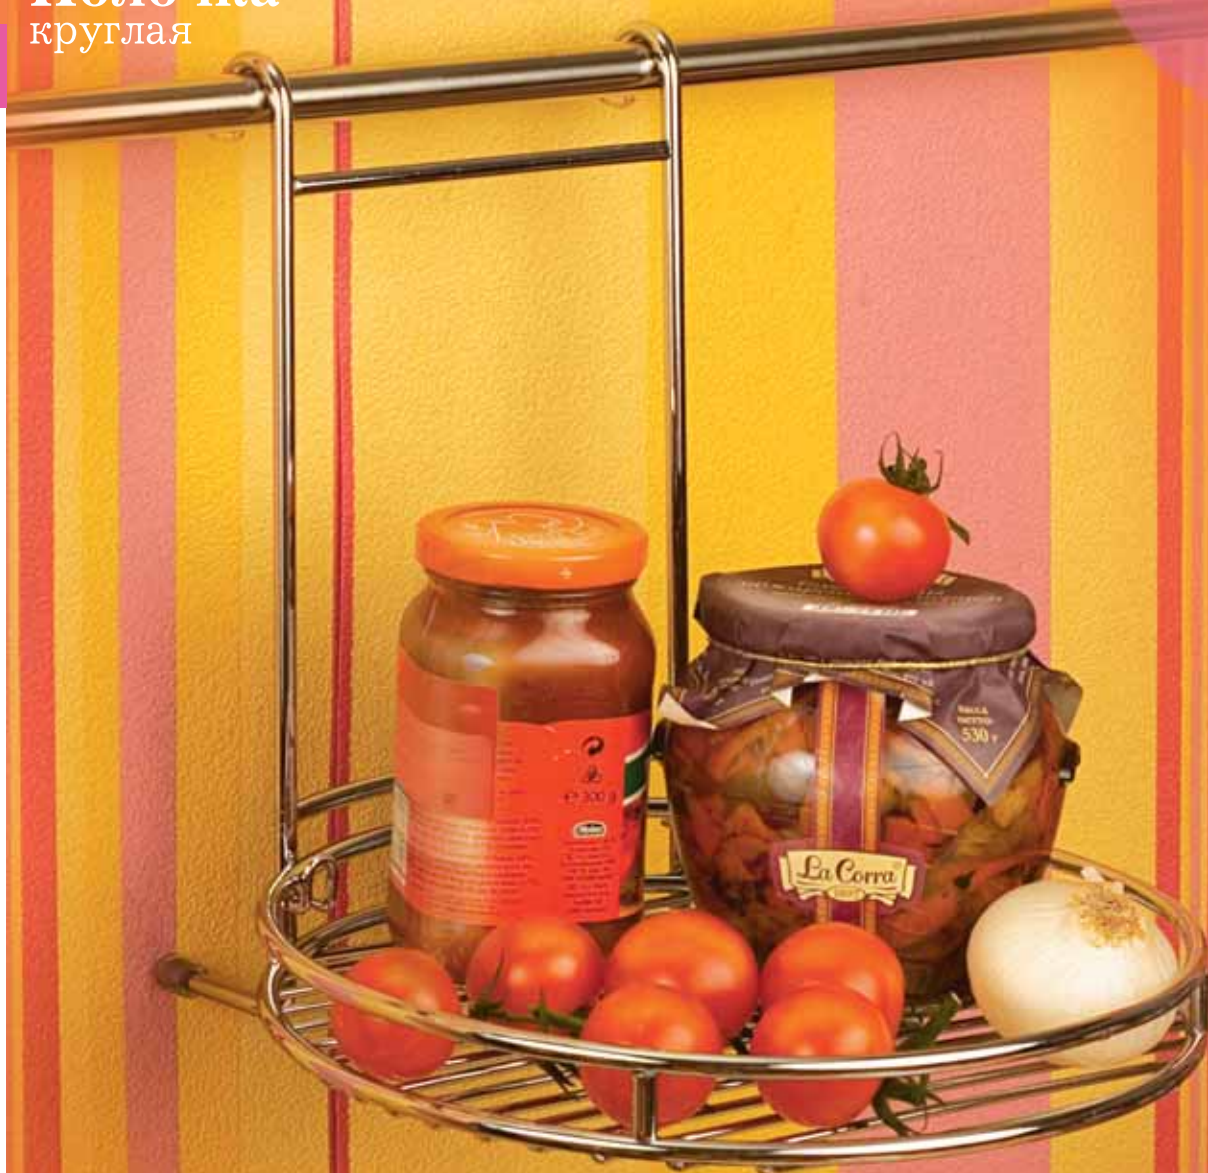

Полочка круглая