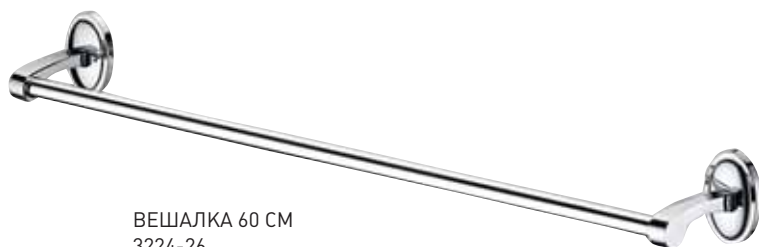

КРЮЧОК  
3254-26

СТАКАН  
3258-26

МЫЛЬНИЦА  
3259-26

ВЕШАЛКА ДЛЯ ПОЛОТЕНЦА КРУГЛАЯ  
3260-26

КОНТЕЙНЕР ДЛЯ БУМАГИ С КРЫШКОЙ  
3255-26

ВЕШАЛКА 60 CM  
3224-26

ПОЛКА СТЕКЛЯННАЯ  
3291-26

КОНТЕЙНЕР СО ЩЕТКОЙ  
3294-26