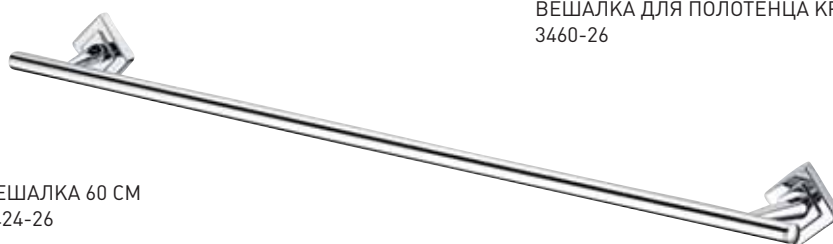

КРЮЧОК ДВОЙНОЙ  
3454-26

МЫЛЬНИЦА  
3459-26

СТАКАН  
3458-26

КОНТЕЙНЕР ДЛЯ БУМАГИ С КРЫШКОЙ  
3455-26

ВЕШАЛКА ДЛЯ ПОЛОТЕНЦА КРУГЛАЯ  
3460-26

ВЕШАЛКА 60 CM  
3424-26

ПОЛКА СТЕКЛЯННАЯ  
3491-26

КОНТЕЙНЕР СО ЩЕТКОЙ  
3494-26