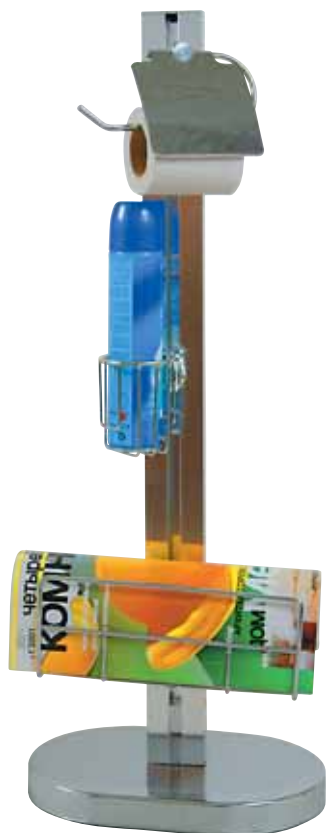

размер: 45*28*70 см

СТОЙКА 3 ЯРУСА СО СТЕКЛЯННЫМИ ПОЛКАМИ

арт.: BC167A

цвет/отделка:
хром/стекло

размер: 42*33*92 см

*** NEW!**

СТОЙКА
ДЛЯ ДЕРЖАТЕЛЯ
ТУАЛЕТНОЙ БУМАГИ,
ЖУРНАЛА И ОСВЕЖИТЕЛЯ

арт.: TS74R

цвет/отделка:
хром

размер: 21*31*78 см

*** NEW!**

СТОЙКА
ДЛЯ ДЕРЖАТЕЛЯ
ТУАЛЕТНОЙ БУМАГИ И ЕРША

арт.: TS46

цвет/отделка:
хром

размер: 21*21*76 см

*** NEW!**