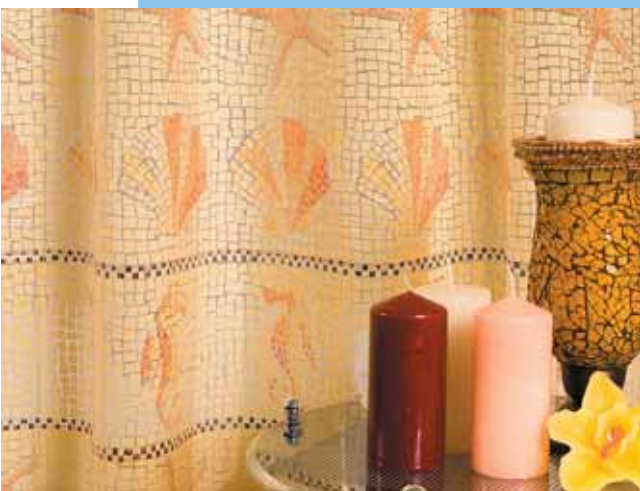

Самые модные дизайны:

цветочные композиции –
занавески LA FLEUR

морской стиль –
занавески A LA MER

монохромный рисунок – полу-
прозрачные занавески GLAMOUR

Новые полупрозрачные занавески с монохромным рисунком стали настоящим хитом в Европе – их ненавязчивый фон позволяет в полной

мере насладиться красотой декора кафельной плитки.

Все занавески LATERIE изготовлены из 100% ПВХ и имеют толщину 0,15мм.

Поливинилхлорид (ПВХ) – один из наиболее распространенных в настоящее время полимерных материалов, применяемых в строительстве, в оформлении интерьеров и т.п.

Основные преимущества занавесок LATERIE:

Не впитывают воду и атмосферную влагу из воздуха;

Не изменяют свой внешний вид и свойства даже при длительном непосредственном контакте с водой;

Устойчивы к большинству известных химических веществ, в частности, к любым бытовым моющим и дезинфицирующим средствам;

Приятны на ощупь благодаря гладкости материала;

Экологически безопасны: не содержат тяжелых металлов и не оказывают вредного воздействия на человеческий организм и окружающую среду;

Просты в уборке – занавеску достаточно протереть мягкой тряпкой или губкой, смоченной в мыльном растворе или растворе любого неагрессивного моющего средства для того, чтобы она снова была чистой.

*Добро пожаловать
в мир ярких красок
и новейших технологий!*