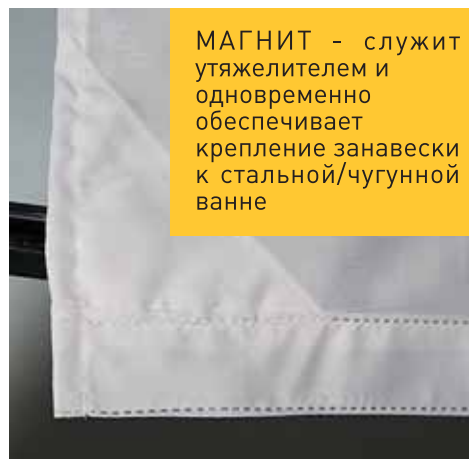

Кроме того, занавески Sanart Ring:

- сделаны из 100% полиэстера и пропитаны водоотталкивающим составом, благодаря чему не пропускают влагу;
- выполнены в различных цветах с оригинальным жаккардовым узором, благодаря чему отлично подходят как к яркой керамической плитке, так и к классическим интерьерам;
- снабжены магнитными фиксаторами специально для металлических ванн, которые помимо основной функции исполняют роль утяжелителей. Кроме этого нижний шов занавески, сделанный по специальной технологии, не позволяет воде скапливаться в ее нижней части.

КРУПНЫЕ КОЛЬЦА
-удобно и красиво

НИЖНИЙ ШОВ
-обеспечивает
стекание воды

МАГНИТ - служит
утяжелителем и
одновременно
обеспечивает
крепление занавески
к стальной/чугунной
ванне

PVC WINDOW

3AHABECKA PVC WINDOW BEIGE
180x200
S05-BG