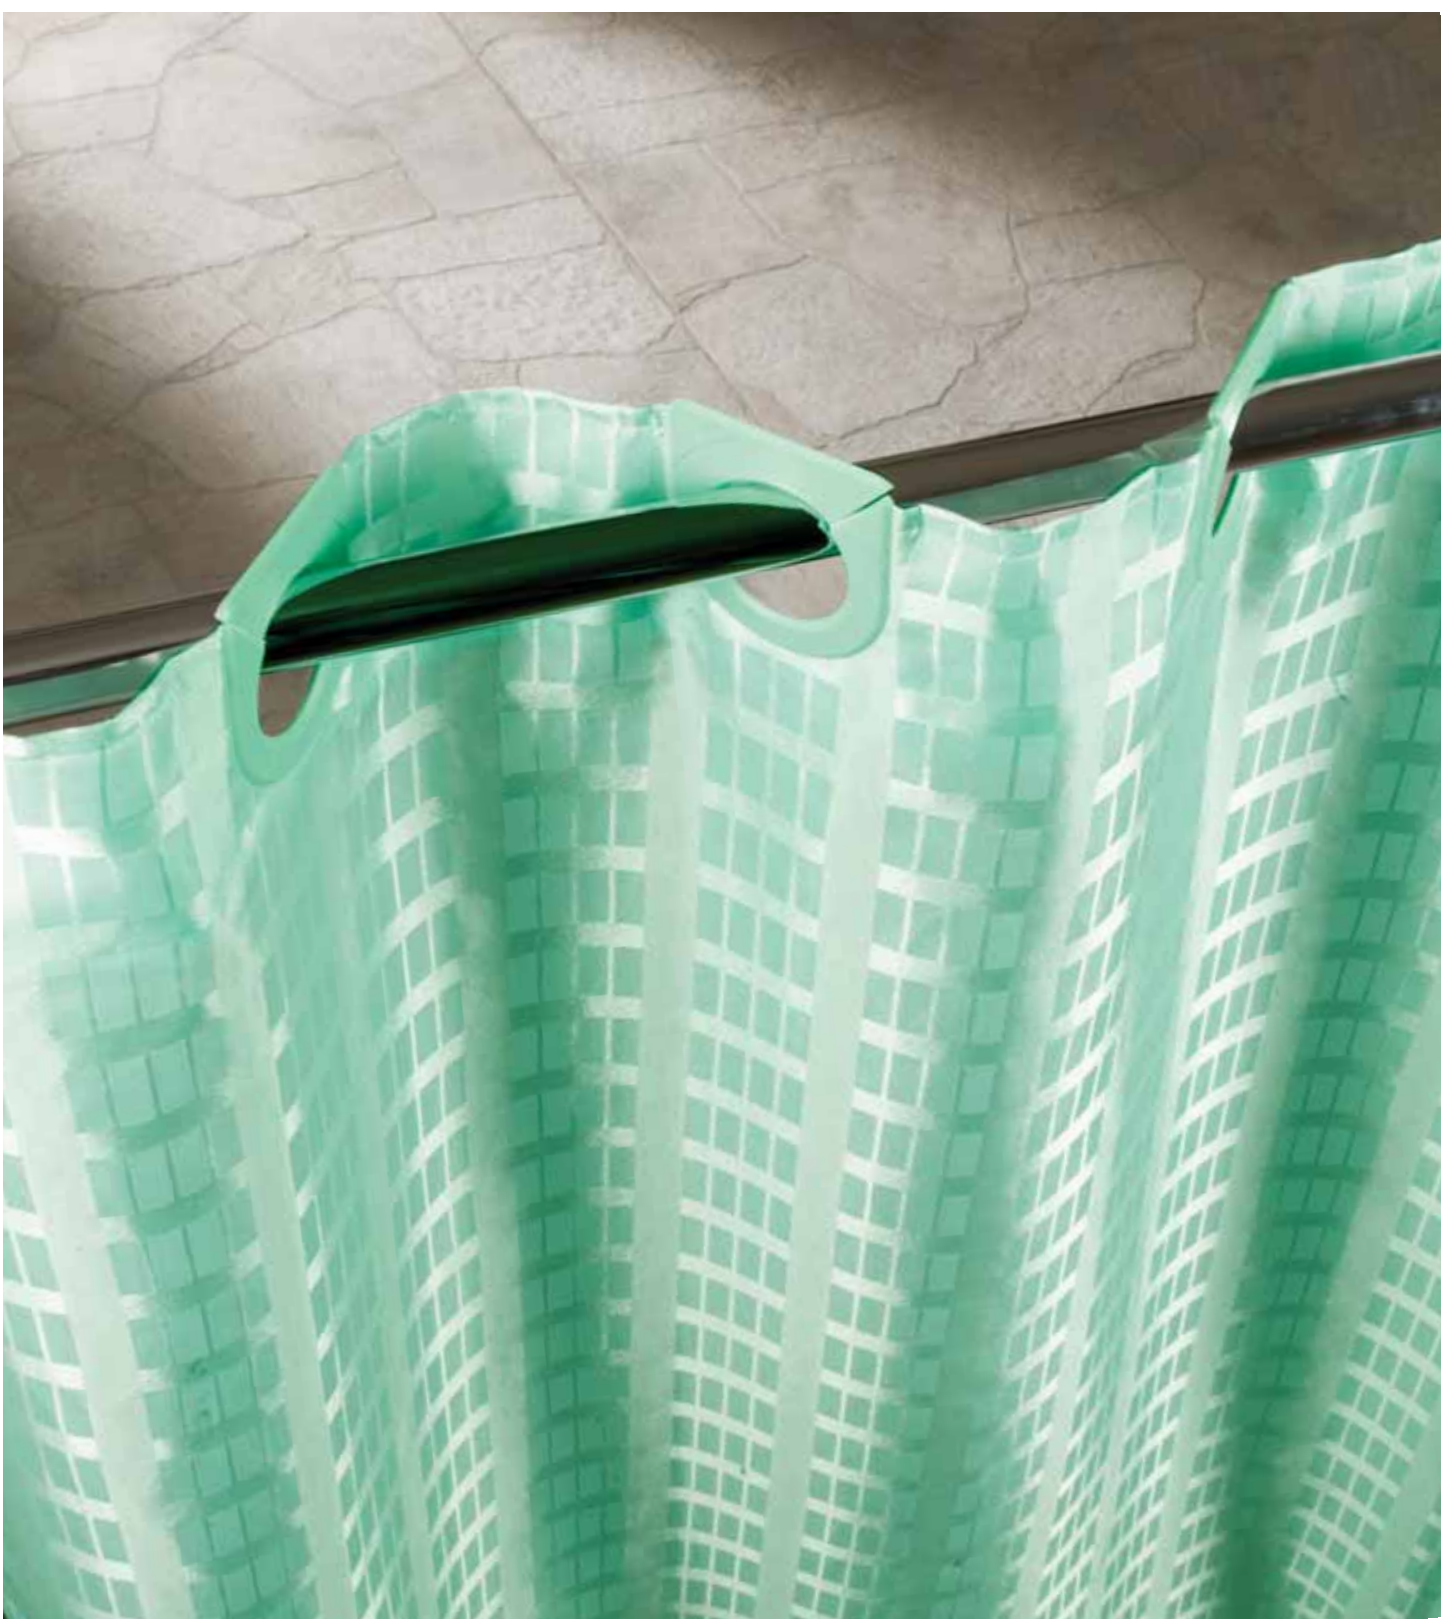

Кроме того, занавески Sanart Ring:

- сделаны из 100% полиэстера и пропитаны водоотталкивающим составом, благодаря чему не пропускают влагу;
- выполнены в различных цветах с оригинальным жаккардовым узором, благодаря чему отлично подходят как к яркой керамической плитке, так и к классическим интерьерам;
- снабжены магнитными фиксаторами специально для металлических ванн, которые помимо основной функции исполняют роль утяжелителей. Кроме этого нижний шов занавески, сделанный по специальной технологии, не позволяет воде скапливаться в ее нижней части.

PVC WINDOW
3AHABECKA PVC WINDOW SALMON
180x200
S05-SL

PVC WINDOW

3AHABECKA PVC WINDOW BLUE
180x200
S05-BL

CHESS
3AHABECKA CHESS WHITE
180x200
ST03-WH

CHESS

3AHABECKA CHESS YELLOW
180x200
ST03-YL

TAPE

ЗАХАБЕЦКА TAPE PINK
180x200
ST08-PN

TAPE
3AHABECKA TAPE GREEN
180x200
ST08-GR

STREAKS

ЗАХАБЕЦКА STREAKS BLUE
180x200
T04-1

STREAKS

3AHABECKA STREAKS CRIMSON
180x200
T04-6