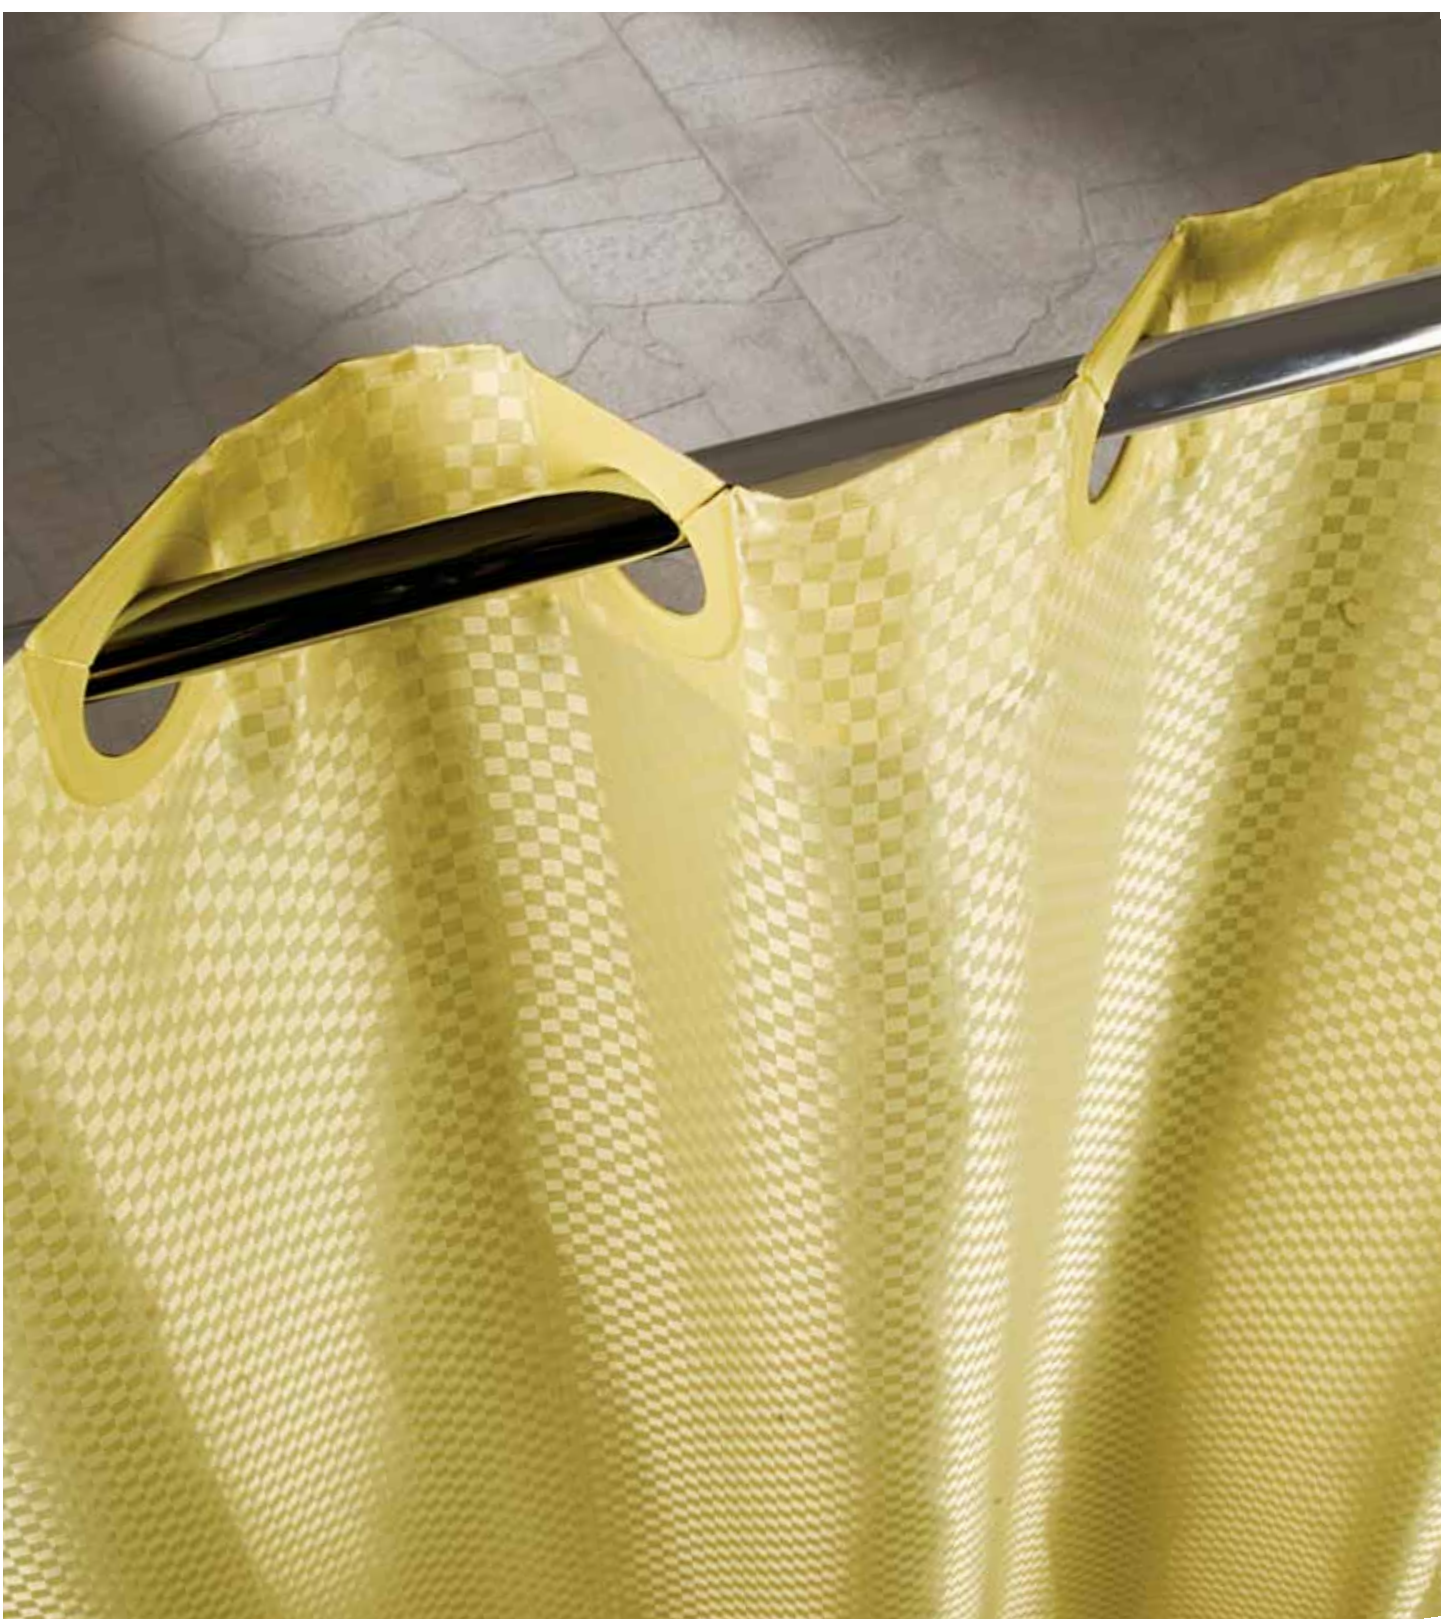

Кроме того, занавески Sanart Ring:

- сделаны из 100% полиэстера и пропитаны водоотталкивающим составом, благодаря чему не пропускают влагу;
- выполнены в различных цветах с оригинальным жаккардовым узором, благодаря чему отлично подходят как к яркой керамической плитке, так и к классическим интерьерам;
- снабжены магнитными фиксаторами специально для металлических ванн, которые помимо основной функции исполняют роль утяжелителей. Кроме этого нижний шов занавески, сделанный по специальной технологии, не позволяет воде скапливаться в ее нижней части.

PVC WINDOW
3AHABECKA PVC WINDOW SALMON
180x200
S05-SL

PVC WINDOW

3AHABECKA PVC WINDOW BLUE
180x200
S05-BL

CHESS
3AHABECKA CHESS WHITE
180x200
ST03-WH

CHESS

3AHABECKA CHESS YELLOW
180x200
ST03-YL

TAPE

ЗАХАБЕЦКА TAPE PINK
180x200
ST08-PN

TAPE
3AHABECKA TAPE GREEN
180x200
ST08-GR

STREAKS

ЗАХАБЕЦКА STREAKS BLUE
180x200
T04-1

STREAKS

3AHABECKA STREAKS CRIMSON
180x200
T04-6