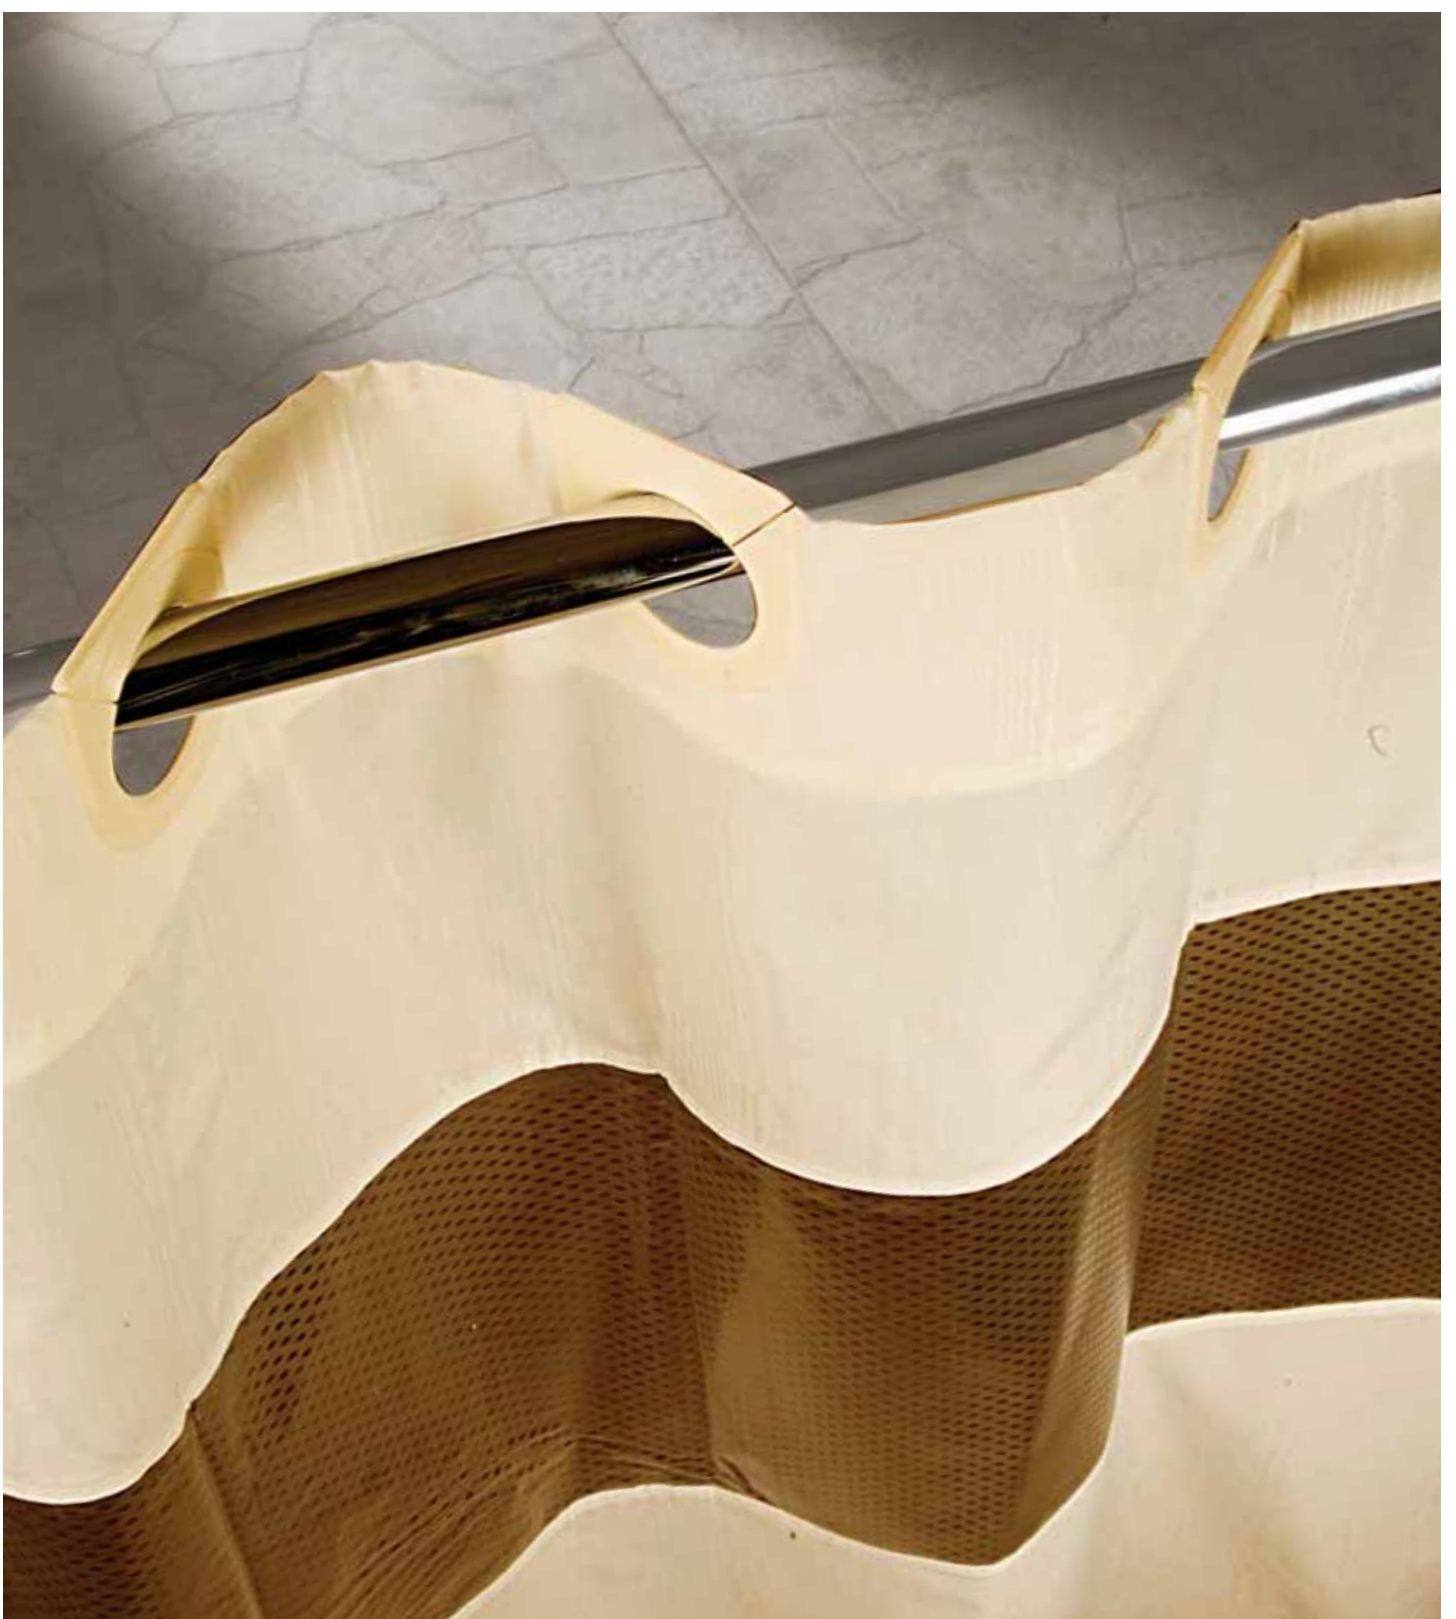

Преимущества очевидны.

Это удобно.

Повесить и снять такую занавеску можно необычайно легко и быстро.

Это надежно.

Занавески с новой системой крепления прочно держатся на штанге.

Это привлекательно.

Новые занавески смотрятся очень изящно в интерьере ванной комнаты.

Кроме того, занавески Sanart Ring:

- сделаны из 100% полиэстера и пропитаны водоотталкивающим составом, благодаря чему не пропускают влагу;
- выполнены в различных цветах с оригинальным жаккардовым узором, благодаря чему отлично подходят как к яркой керамической плитке, так и к классическим интерьерам;
- снабжены магнитными фиксаторами специально для металлических ванн, которые помимо основной функции исполняют роль утяжелителей. Кроме этого нижний шов занавески, сделанный по специальной технологии, не позволяет воде скапливаться в ее нижней части.

КРУПНЫЕ КОЛЬЦА
-удобно и красиво

НИЖНИЙ ШОВ
-обеспечивает
стекание воды

МАГНИТ - служит
утяжелителем и
одновременно
обеспечивает
крепление занавески
к стальной/чугунной
ванне

PVC WINDOW

3AHABECKA PVC WINDOW BEIGE
180x200
S05-BG