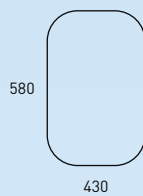

R-005 • ЗЕРКАЛО 60*80 •

арт. размер

Серия А • СВЕТИЛЬНИК • 916407001830

C-002 • ЗЕРКАЛО 43*58 •

арт. размер
A012 • СВЕТИЛЬНИК • 916407053764

GD-005 • ЗЕРКАЛО 60*90 •

арт. размер
A012 • СВЕТИЛЬНИК • 916407053764