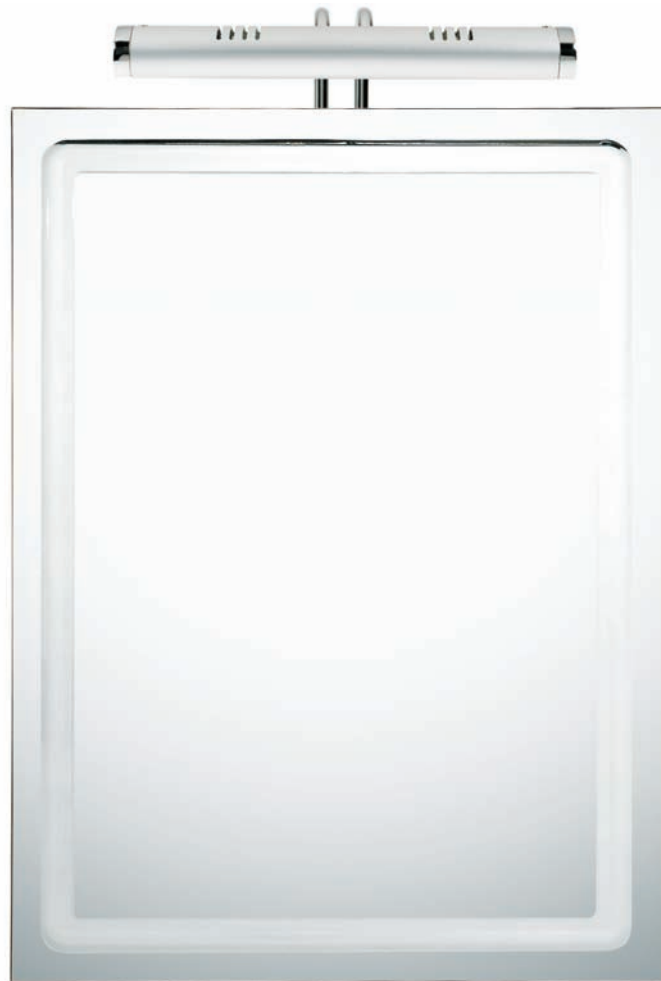

GD-039 • ЗЕРКАЛО 60*80 •

арт. размер
D010 • СВЕТИЛЬНИК • 916407057702