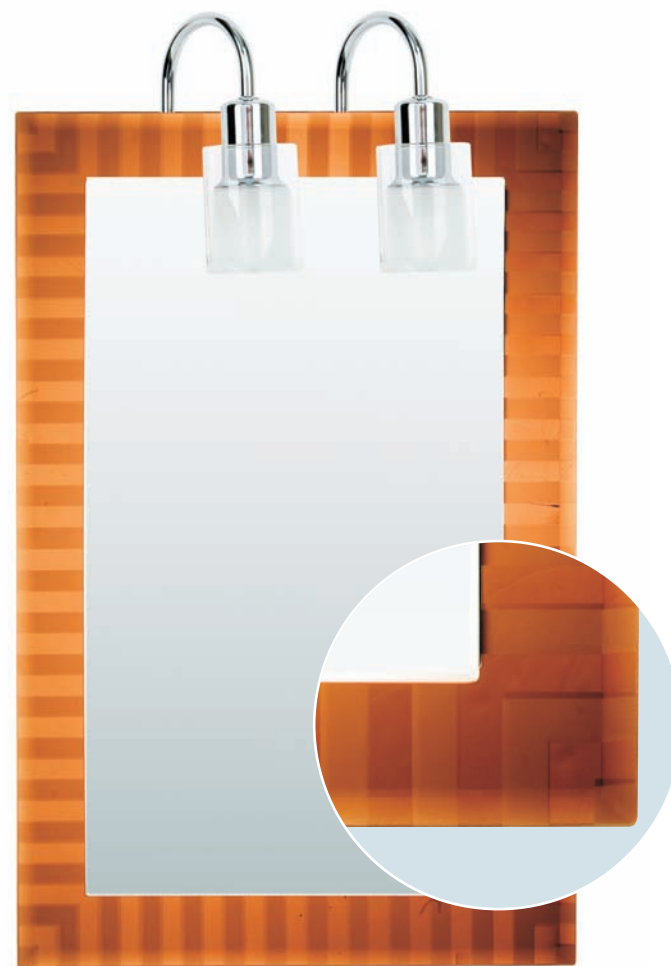

GS-044A BROWN • ЗЕРКАЛО 54*82 •

GS-044B BROWN • ЗЕРКАЛО 62*90 •

GS-039C BROWN • ЗЕРКАЛО 70*94 •

арт. размер
A012 • СВЕТИЛЬНИК • 916407053764

SUCCESS GLASS