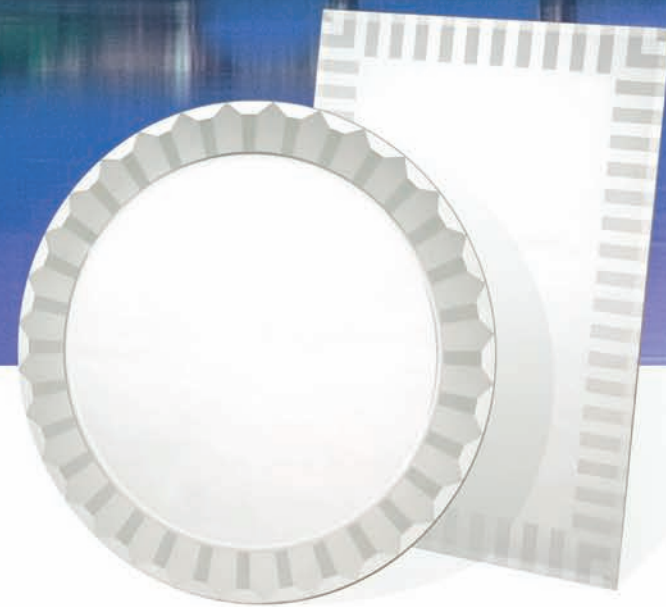

Отображение стиля

SUCCESS GLASS

КОЛЛЕКЦИЯ ЗЕРКАЛ

ФАБРИКА ПО ПРОИЗВОДСТВУ ЗЕРКАЛ SUCCESS GLASS СУЩЕСТВУЕТ УЖЕ БОЛЕЕ 40 ЛЕТ В НЕБОЛЬШОМ ГОРОДКЕ НА СЕВЕРО-ВОСТОКЕ ИСПАНИИ. НА СЕГОДНЯШНИЙ ДЕНЬ ФАБРИКА SUCCESS GLASS – МОЩНОЕ СОВРЕМЕННОЕ ПРЕДПРИЯТИЕ, ВЫПУСКАЮЩЕЕ БОЛЕЕ 500 НАИМЕНОВАНИЙ РАЗЛИЧНЫХ ЗЕРКАЛ. СРЕДИ ВЫПУСКАЕМОЙ ПРОДУКЦИИ – ЗЕРКАЛА КРУГЛЫЕ И ПРЯМОУГОЛЬНЫЕ, С РАМКОЙ И БЕЗ, МАЛЕНЬКИЕ И ОГРОМНЫЕ. ВЕСЬ АССОРТИМЕНТ ФАБРИКИ ОТЛИЧАЕТ ОДНО НЕСОМНЕННОЕ КАЧЕСТВО – БЕЗУПРЕЧНОСТЬ СТИЛЯ. ЭТО ТА ОТЛИЧИТЕЛЬНАЯ ЧЕРТА SUCCESS GLASS, КОТОРАЯ ПОЗВОЛЯЕТ БЕЗОШИБОЧНО ИДЕНТИФИЦИРОВАТЬ ЭТИ ЗЕРКАЛА СРЕДИ ПРОДУКЦИИ ДРУГИХ ФАБРИК.

КАЖДАЯ ИХ ЛИНИЯ БЕЗУПРЕЧНА. ОНИ КАК БУДТО ИСПУСКАЮТ ВОЛШЕБНЫЙ ЗЕЛЕНОВАТЫЙ СВЕТ, СОЗДАЮЩИЙ АТМОСФЕРУ ПОКОЯ И УМИРОТВОРЕННОСТИ.

SUCCESSGLASS

J-001 • ЗЕРКАЛО 60*80 •

арт.

размер

Серия А • СВЕТИЛЬНИК • 916407001830