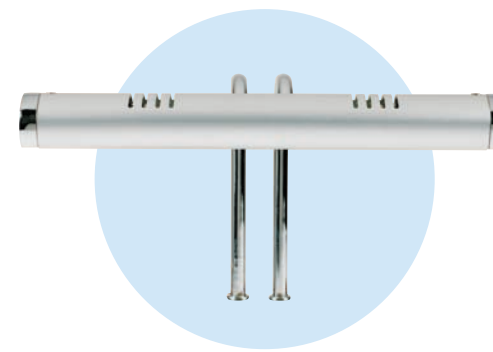

СВЕТИЛЬНИК СЕРИЯ D010 • 916407057702

серия код